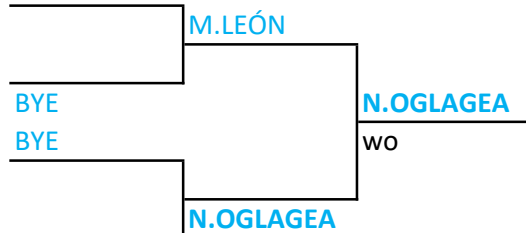

CUADRO CADETE FEMENINO

1 JIMENA GARCÍA R.

3 ANDREA OGLAGEA

BYE
MARÍA LEÓN

4 NEREA OGLAGEA

2 CANDELA NAVARRO

P.MENDOZA
6-3/6-2

D25 15:30