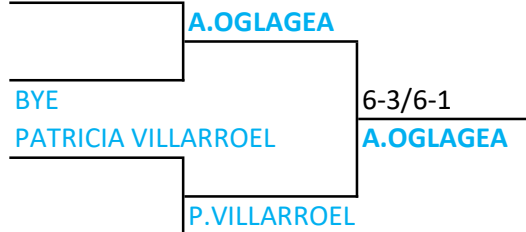

CUADRO CADETE FEMENINO

1 JIMENA GARCÍA R.

3 ANDREA OGLAGEA

BYE
MARÍA LEÓN

4 NEREA OGLAGEA

2 CANDELA NAVARRO

P.MENDOZA
6-3/6-2

D25 15:30