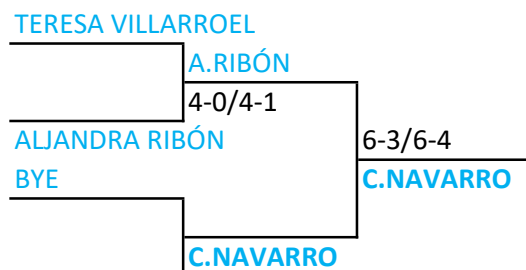

CUADRO CADETE FEMENINO

1 JIMENA GARCÍA R.

3 ANDREA OGLAGEA

BYE
MARÍA LEÓN

4 NEREA OGLAGEA

2 CANDELA NAVARRO

P.MENDOZA
6-3/6-2

D25 15:30