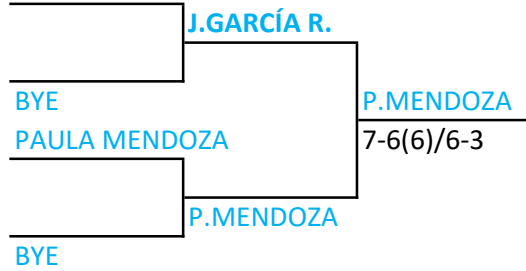

CUADRO CADETE FEMENINO

1 JIMENA GARCÍA R.

3 ANDREA OGLAGEA

BYE
MARÍA LEÓN

4 NEREA OGLAGEA

2 CANDELA NAVARRO

P.MENDOZA
6-3/6-2

D25 15:30